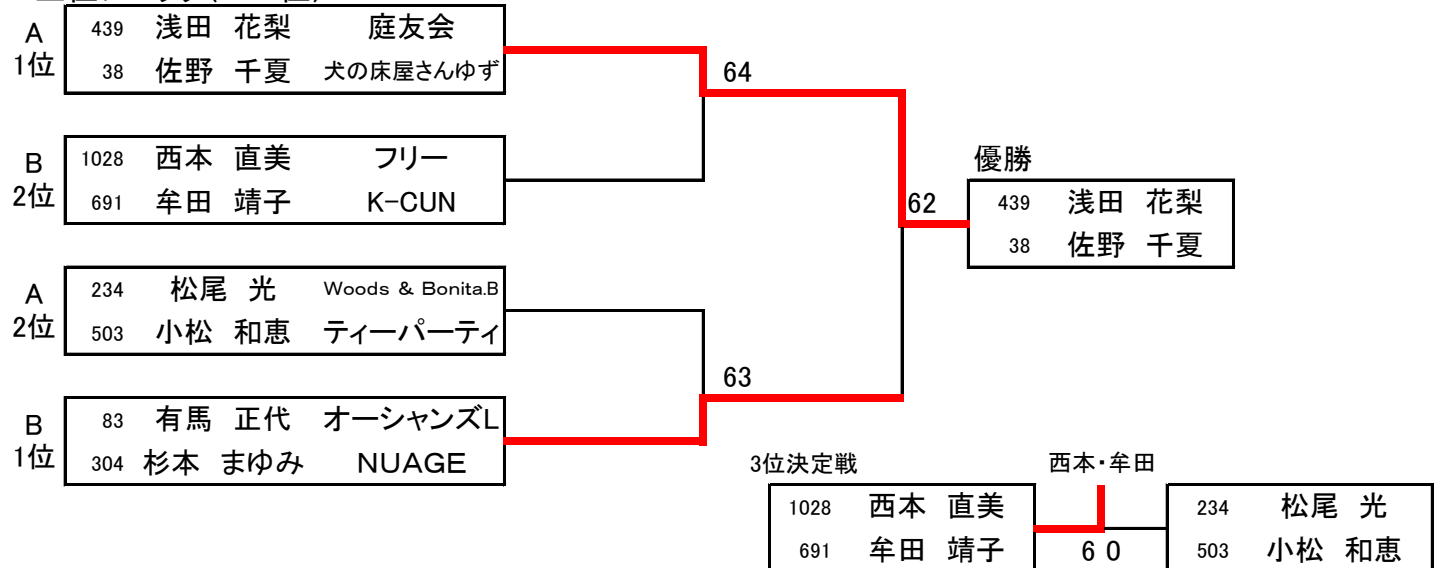

一般女子ダブルス

予選リーグ

A リーグ

女子ダブルス			浅田 花梨 佐野 千夏	西山 優子 豊原 知佳子	松尾 光 小松 和恵	勝敗 得/総ゲーム	勝率 取得ゲーム率	順位
1	439 浅田 花梨 庭友会	38 佐野 千夏 犬の床屋さんゆず	/	○	○	2勝 0敗	1.00	1位
	6-0			6-1	12/13	0.92		
2	971 西山 優子 ミネラル	936 豊原 知佳子 ミネラル	×	/	×	0勝 2敗	0.00	3位
	0-6		3-6		3/15	0.20		
3	234 松尾 光 Woods & Bonita.B	503 小松 和恵 ティーパーティ	×	○	/	1勝 1敗	0.50	2位
	1-6		6-3	7/16		0.44		

O.P,

一般女子ダブルス決勝トーナメント

上位ブロック(1・2位)

下位ブロック